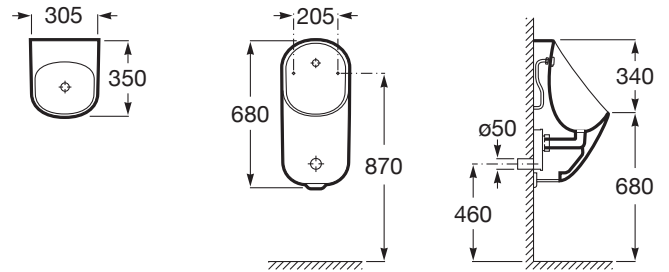

PROTON

Pisoar electronic Rimless, alimentare prin spate(230V)

DIMENSIUNI

Lungime	305 mm
Lățime	350 mm
Înălțime	680 mm

CULORI ȘI FINISAJE

00 White

PRE (FĂRĂ TVA) (FĂRĂ TVA)

2.048,00 LEI

SCHIȚE TEHNICE

CARACTERISTICI

Antivandalism

Cantitate minimă lichid de evacuare (l): 0,5

Diametru ieșire (mm): 50

Mod acționare: Infraroșu

Poziție admisie apă: Orizontal spate

Set de fixare: Inclus

Sifon și conectori incluși

Sursă de alimentare (V): 230

Tip sursă alimentare: Alimentat de la rețeaua electrică

Înălțime evacuare (mm): 460